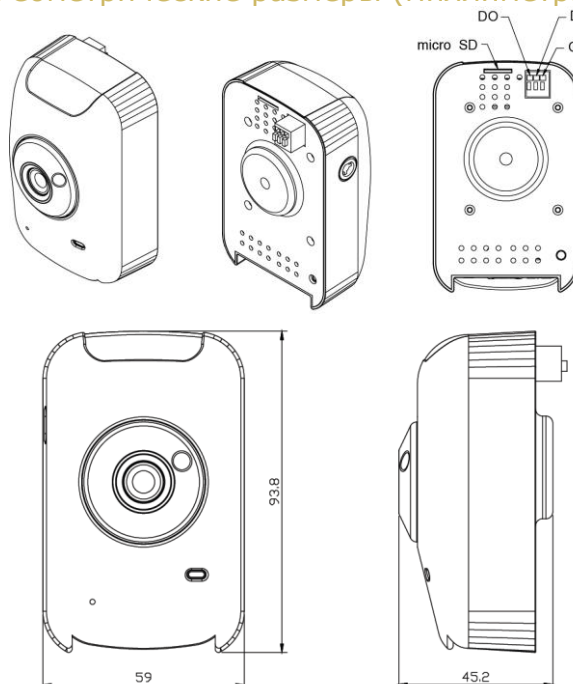

Геометрические размеры (миллиметры)